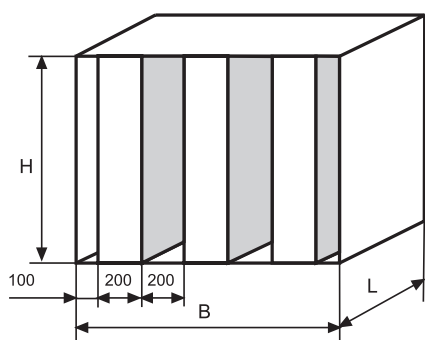

Глушители пластинчатые ГП

Пример для оформления заказа:
«Глушитель пластинчатый»,
сер. 5.904-17ГПпо 6-4
с обтекателями, ___шт.
или ГПб-4
без обтекателей, ___шт.

Длину пластинчатого глушителя не следует принимать более 3000 мм, чтобы избежать косвенного распространения звука. При большей длине глушители разделяют на две части, соединяя их между собой воздуховодом длиной 800—1000 мм с гибкими вставками длиной 250—300 мм.

Шифр	Обозначение	Размеры, мм		
		B	H	L
ГП 1-1	A7E178.000	800	500	1000
ГП 1-2	-01	1200	500	1000
ГП 1-3	-02	1600	500	1000
ГП2-1	-03	800	1000	1000
ГП 2-2	-04	1200	1000	1000
ГП2-3	-05	1600	1000	1000
ГП2-4	-06	2000	1000	1000
ГП3-1	A7E179.000	800	1500	1000
ГП3-2	-01	1200	1500	1000
ГП3-3	-02	1600	1500	1000
ГП4-1	A7E180.000	800	2000	1000
ГП4-2	-01	1200	2000	1000
ГП4-3	-02	1600	2000	1000
ГП5-1	A7E181.000	800	500	1500
ГП5-2	-01	1200	500	1500
ГП5-3	-02	1600	500	1500
ГП 6-1	A7E182.000	800	1000	1500
ГП6-2	-01	1200	1000	1500
ГП6-3	-02	1600	1000	1500
ГП 6-4	-03	2000	1000	1500
ГП 7-1	A7E183.000	800	1500	1500
ГП 7-2	-01	1200	1500	1500
ГП 7-3	-02	1600	1500	1500
ГП 8-1	A7E184.000	800	2000	1500
ГП 8-2	-01	1200	2000	1500
ГП 8-3	-02	1600	2000	1500